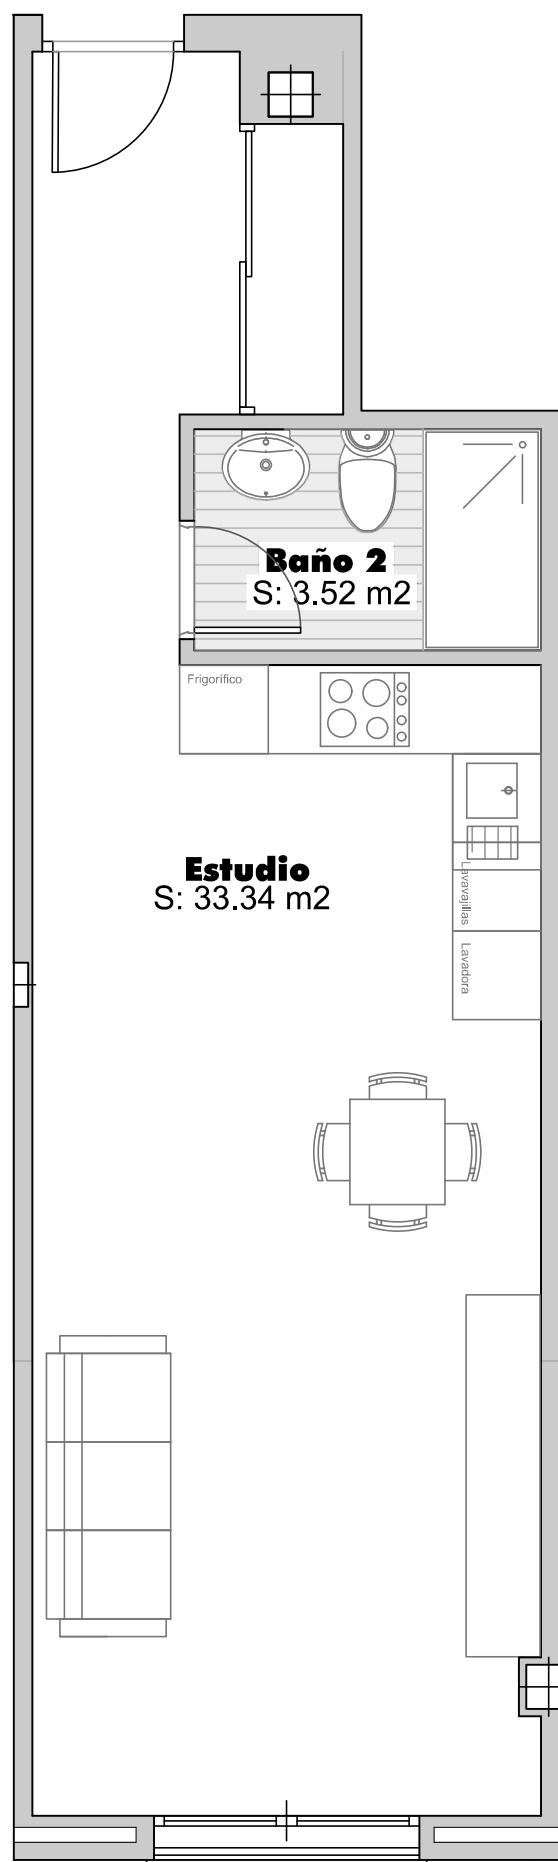

**VIV. E**

CUADRO DE SUPERFICIES		
PLANTA TIPO	VIVIENDA "E"	
	UTIL	CONST
VIVIENDA E		
BAÑO 1	3,52	
ESTUDIO	33,34	
<b>TOTAL M2 VIVIENDA</b>	<b>36,86</b>	<b>42,39</b>

**VIVIENDA E**

**PLANTA TIPO**

**"RESIDENCIAL GENERAL REY"**

SITUACIÓN: C/ GENERAL REY. CIUDAD REAL