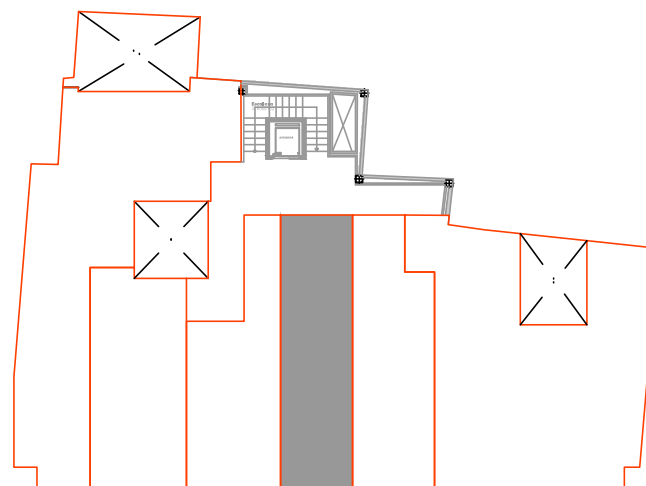

**VIV. D**

**CUADRO DE SUPERFICIES**

PLANTA TIPO	VIVIENDA "D"	
	UTIL	CONST
VIVIENDA D -	4,60	
BAÑO 1	31,43	
ESTUDIO		
<b>TOTAL M2 VIVIENDA</b>	<b>36,03</b>	<b>40,26</b>

**VIVIENDA D**

0m 1m 2m 3m

**PLANTA TIPO**

**"RESIDENCIAL GENERAL REY"** | SITUACIÓN: C/ GENERAL REY. CIUDAD REAL