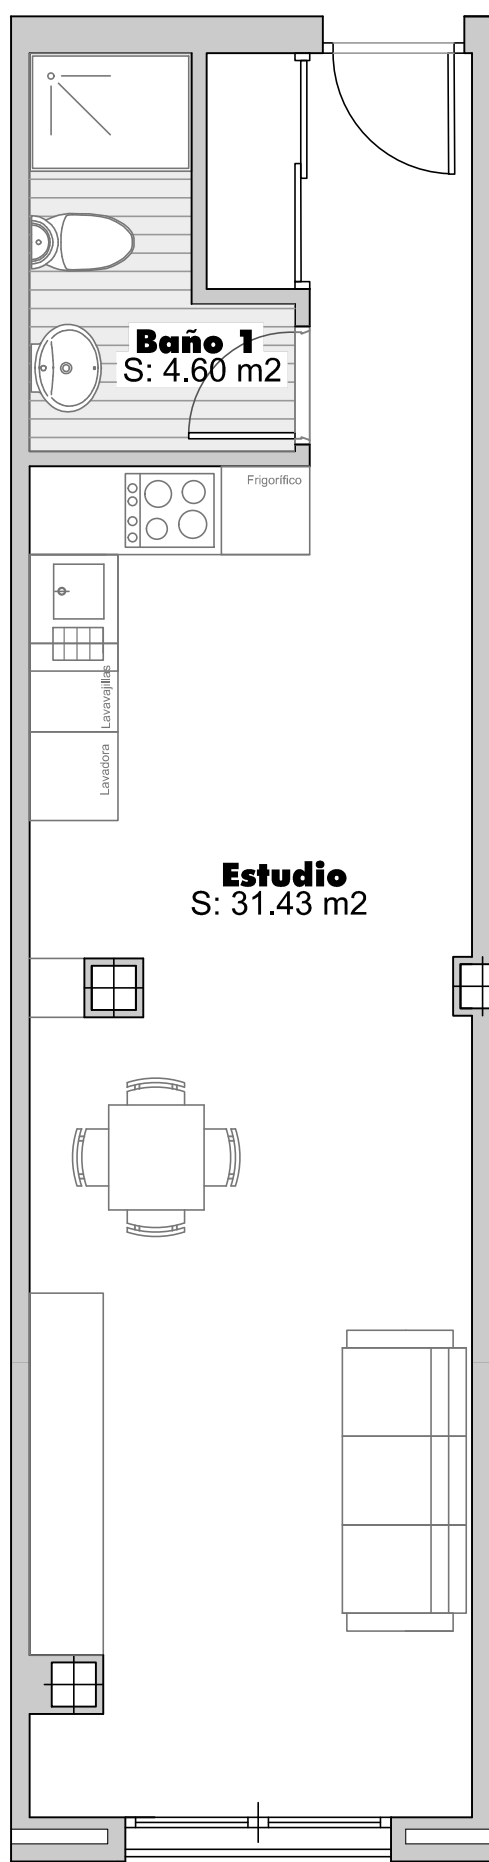

**VIV. D**

**CUADRO DE SUPERFICIES**

PLANTA TIPO	VIVIENDA "D"	
	UTIL	CONST
VIVIENDA D -	4,60	
BAÑO 1	31,43	
ESTUDIO		
<b>TOTAL M2 VIVIENDA</b>	<b>36,03</b>	<b>40,26</b>

**VIVIENDA D**

0m 1m 2m 3m

**PLANTA TIPO**

**"RESIDENCIAL GENERAL REY"** | SITUACIÓN: C/ GENERAL REY. CIUDAD REAL